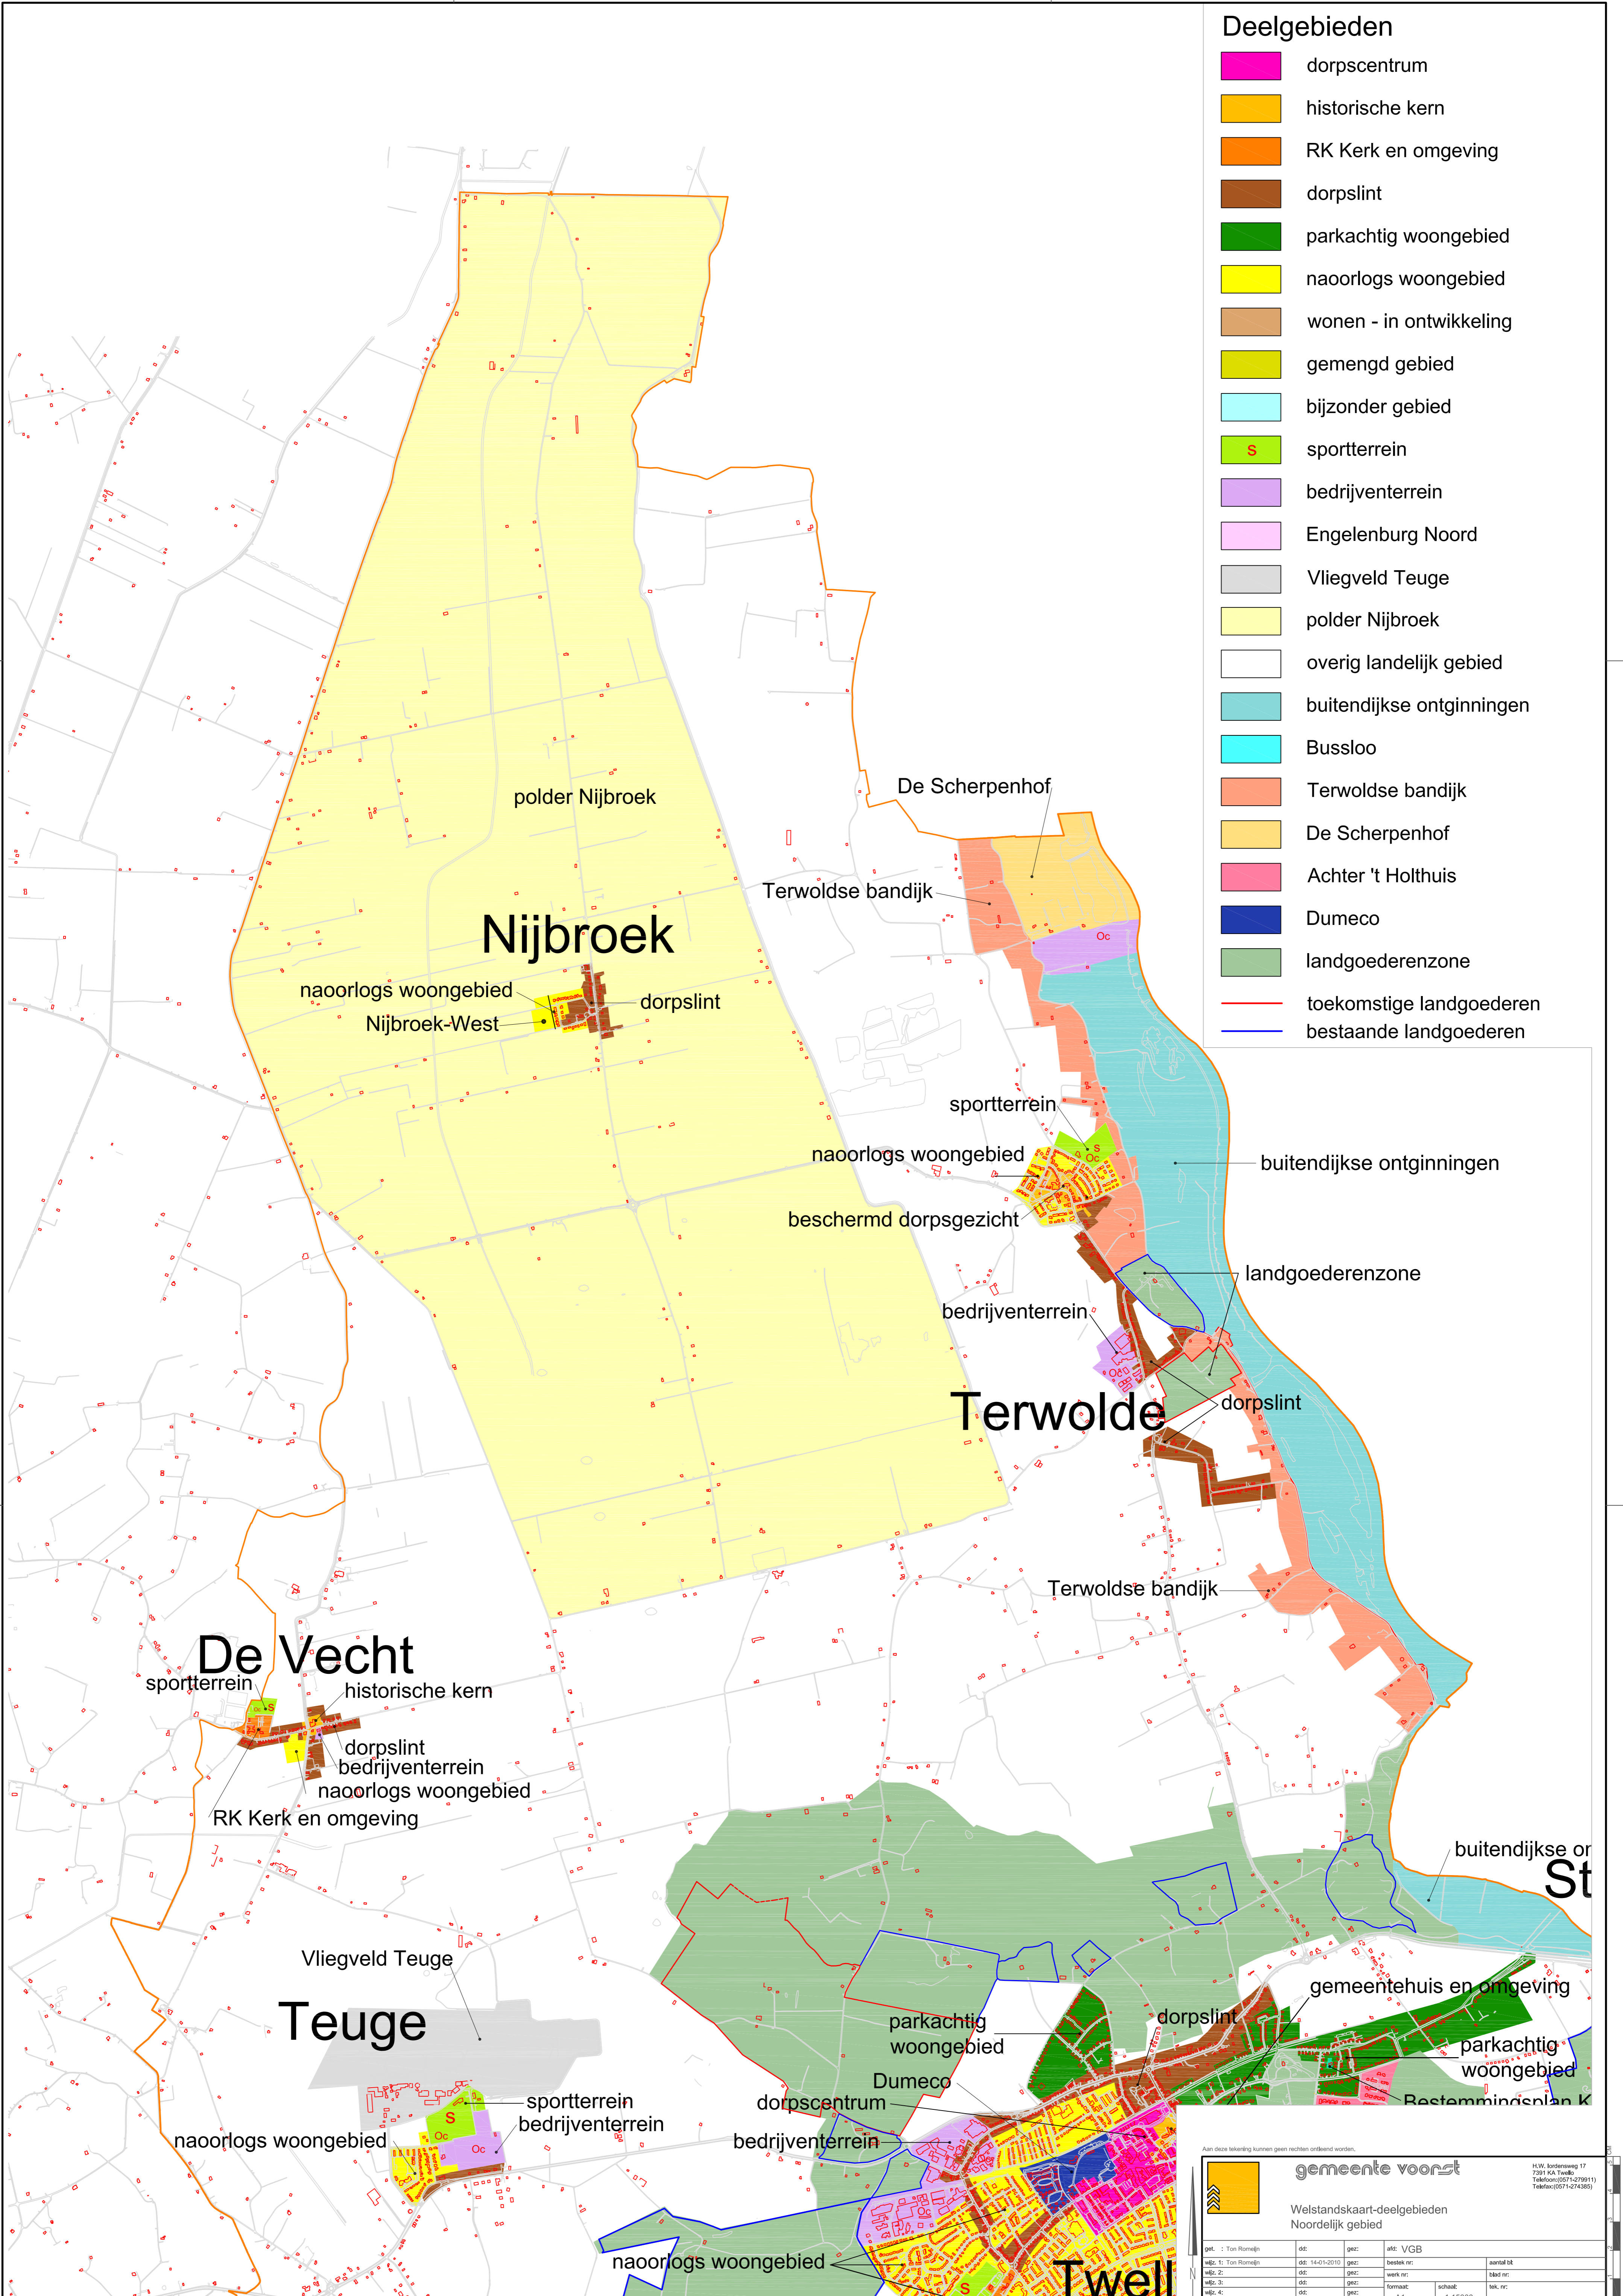

### Deelgebieden

- dorpscentrum
- historische kern
- RK Kerk en omgeving
- dorpslint
- parkachtig woongebied
- naoorlogs woongebied
- wonen - in ontwikkeling
- gemengd gebied
- bijzonder gebied
- s sportterrein
- bedrijventerrein
- Engelenburg Noord
- Vliegveld Teuge
- polder Nijbroek
- overig landelijk gebied
- buitendijkse ontginningen
- Bussloo
- Terwoldse bandijk
- De Scherpenhof
- Achter 't Holthuis
- Dumeco
- landgoederenzone
- toekomstige landgoederen
- bestaande landgoederen

Aan deze tekening kunnen geen rechten ontleend worden.

**gemeente voorst**

N100, Ontwerfneg 17  
7301 KA Twell  
Telefoon: (0571-279911)  
Telefax: (0571-274360)

Welstandskaart-deelgebieden  
Noordelijk gebied