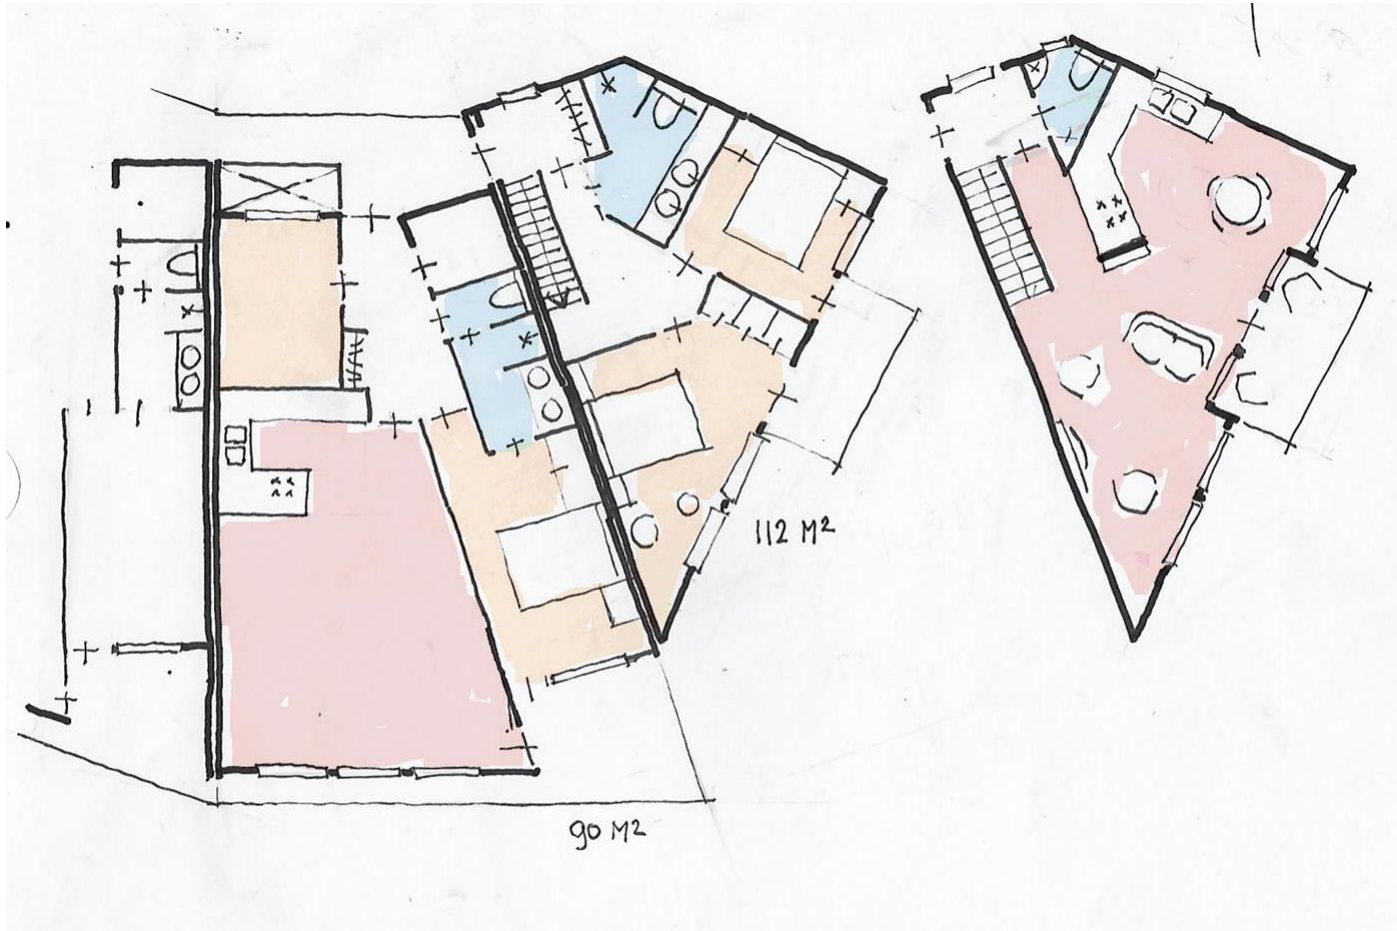

# TERWOLDE DORPSZICHT

DRIE TOTAAL VERSCHILLEN ORIËNTATIES

- WEILAND
- 3 VRIJSTAANDE WONINGEN
- N 792

WEINIG AANKNOPINGSPUNTEN

GELUID N 792

9 SENIOREN VS WONINGEN - GRONDGEBONDEN  
- COMPLEX

GOOT HOOGTE 5 (5,5) m.

8 à 90 m<sup>2</sup>  
1 à 112 m<sup>2</sup>  
G T 5 (5.5m)

14 PP

8 à 96 m<sup>2</sup>

BALKON

GOOT 5 (5.5m)