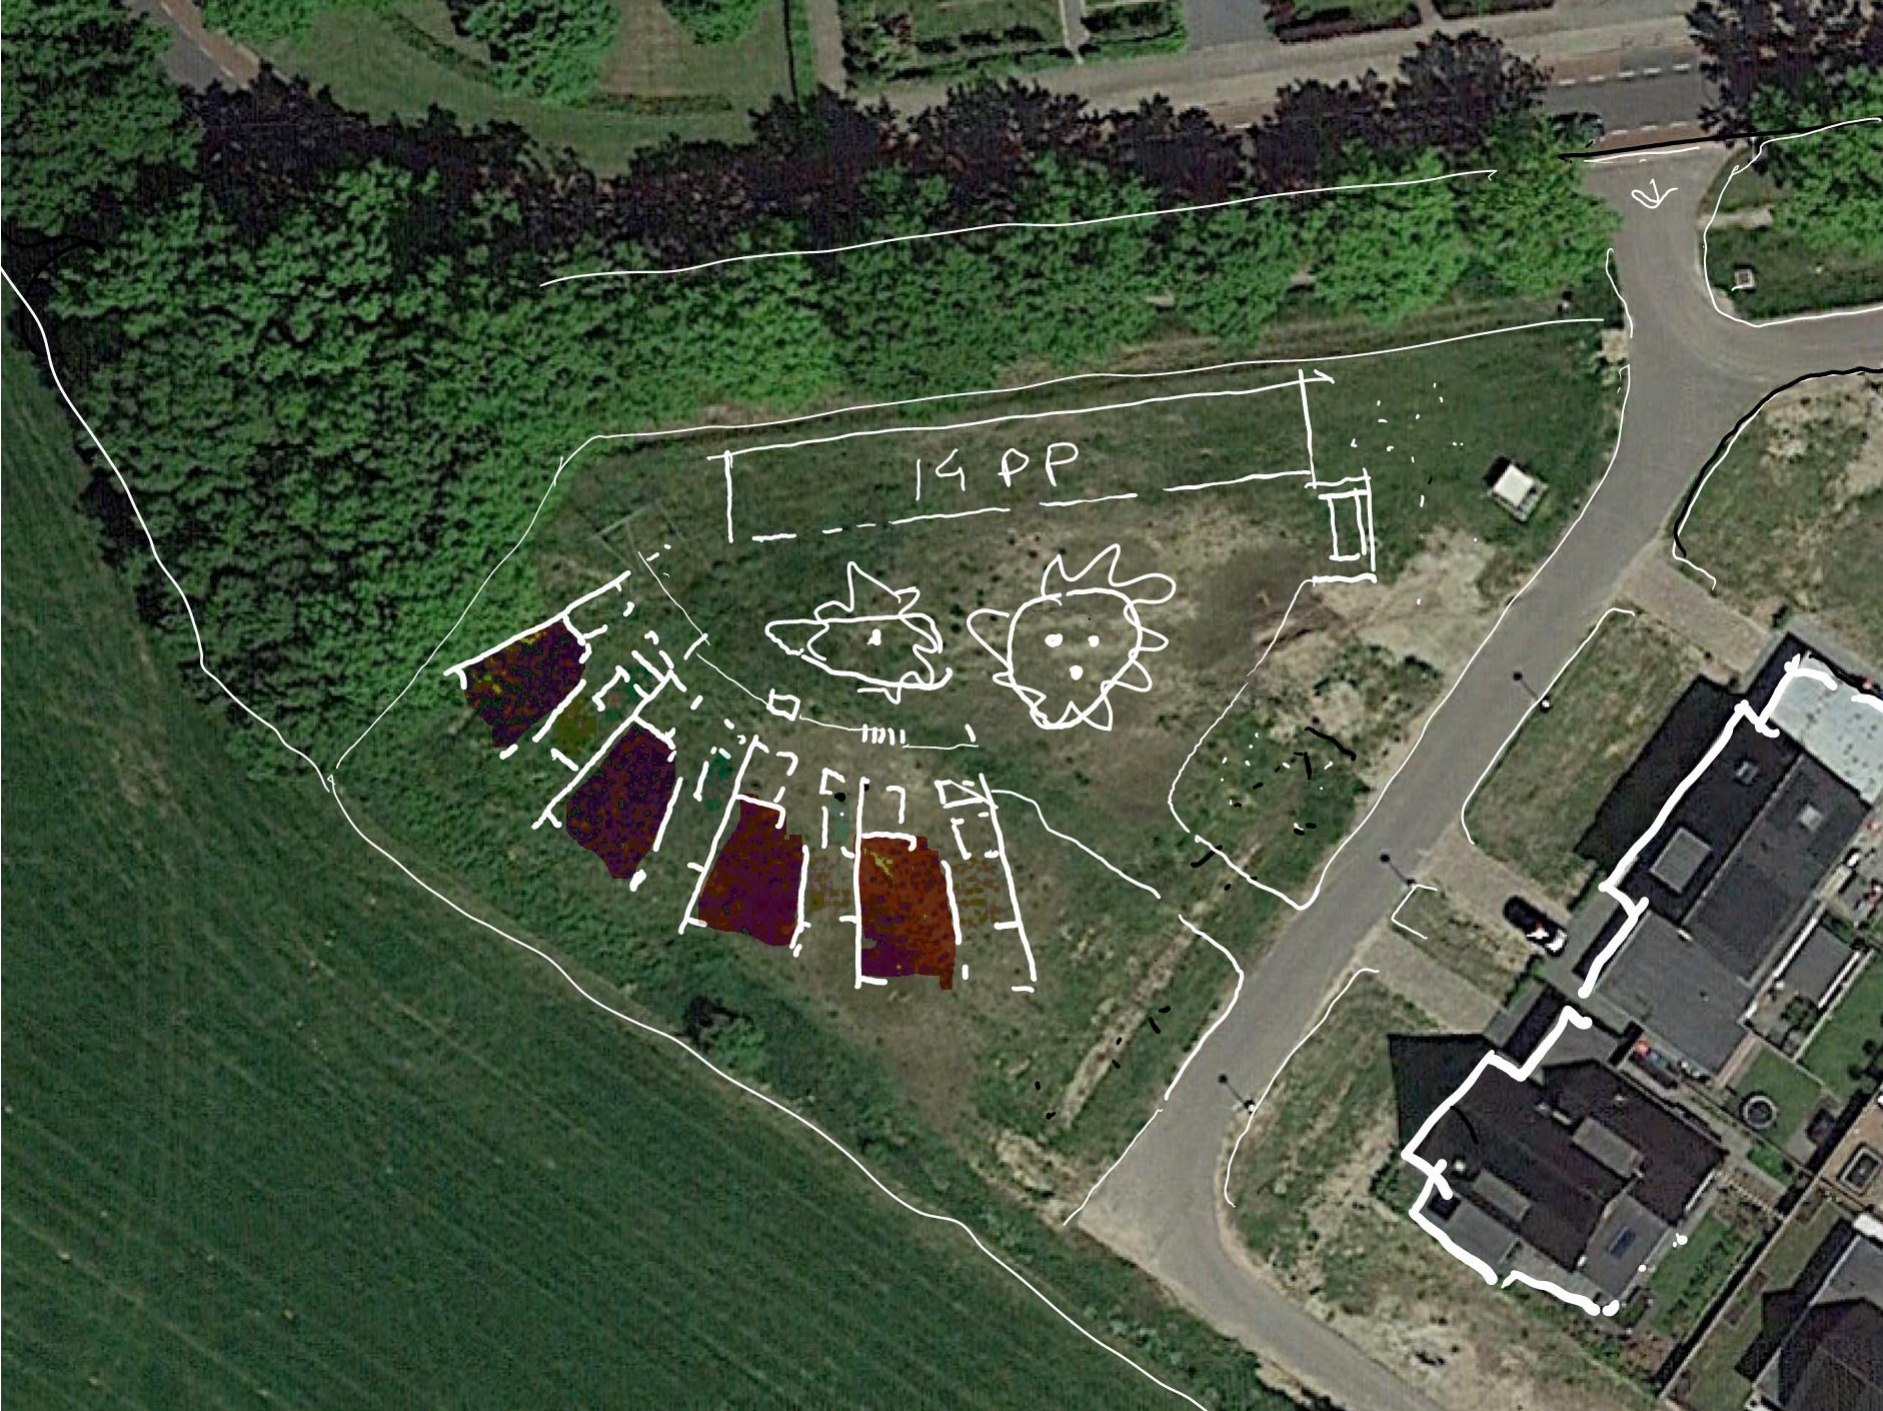

# TERWOLDE DORPSZICHT

15

↪ 23.01.22

# TERWOLDE DORPSZICHT

DRIE TOTAAL VERSCHILLEN ORIËNTATIES

- WEILAND
- 3 VRIJSTAANDE WONINGEN
- N 792

WEINIG AANKNOPINGSPUNTEN

GELUID N 792

9 SENIOREN VS WONINGEN - GRONDGEBONDEN  
- COMPLEX

GOOT HOOGTE 5 (5,5) m.

8 à 90 m<sup>2</sup>  
1 à 112 m<sup>2</sup>  
G T 5 (5.5m)

14 PP

8 à 96 m<sup>2</sup>

BALKON

GOOT 5 (5.5m)