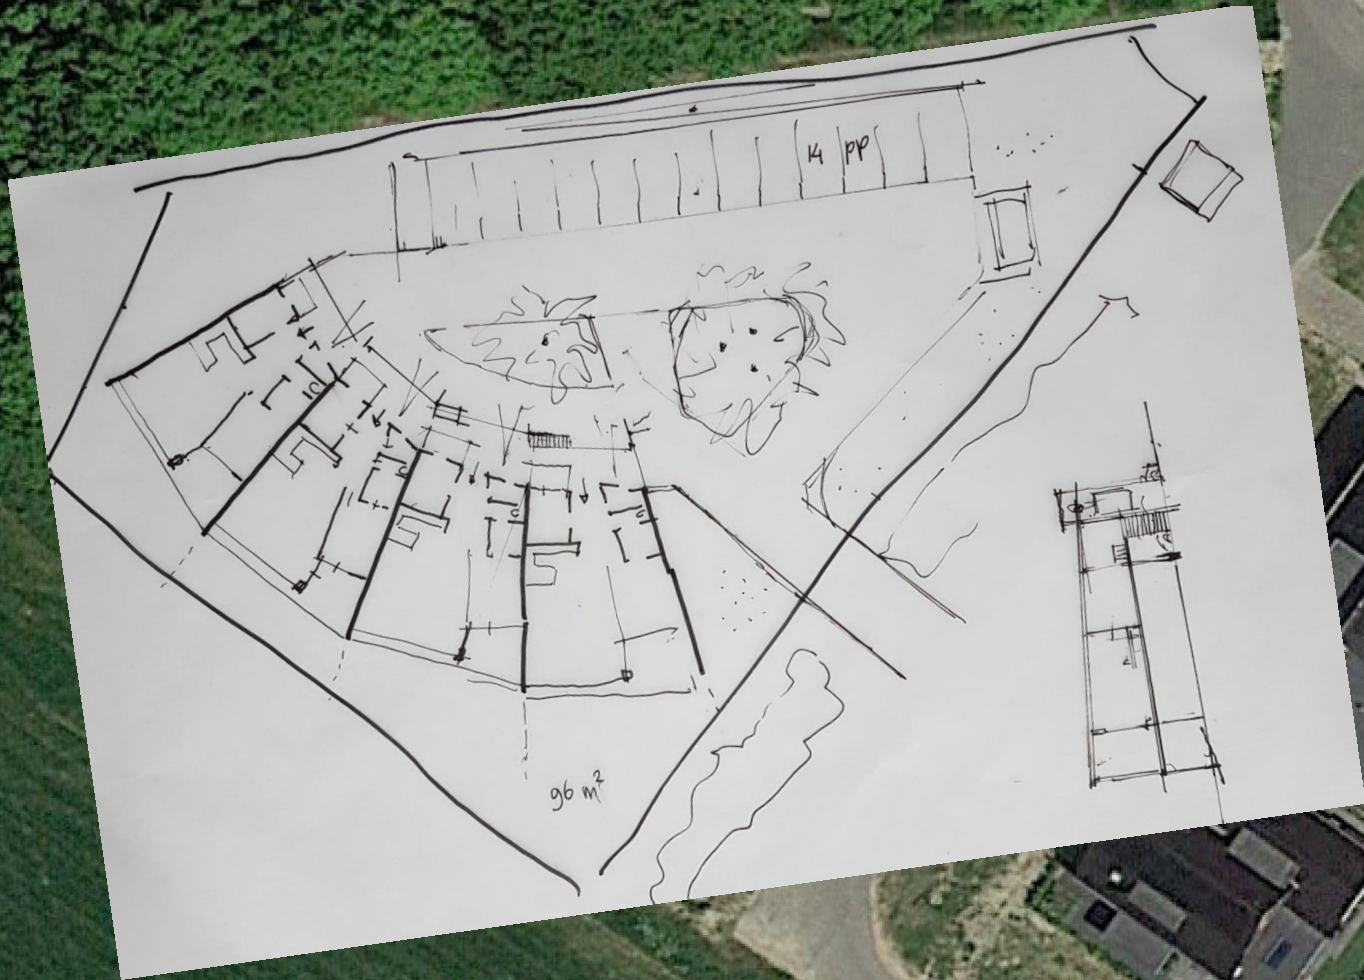

# TERWOLDE DORPSZICHT

DRIE TOTAAL VERSCHILLEN ORIËNTATIES

- WEILAND
- 3 VRIJSTAANDE WONINGEN
- N 792

WEINIG AANKNOPINGSPUNTEN

GELUID N 792

9 SENIOREN VS WONINGEN - GRONDGEBONDEN  
- COMPLEX

GOOT HOOGTE 5 (5,5) m.

8 à 90 m<sup>2</sup>  
1 à 112 m<sup>2</sup>  
G T 5 (5.5m)

14 PP

8 à 96 m<sup>2</sup>

BALKON

GOOT 5 (5.5m)