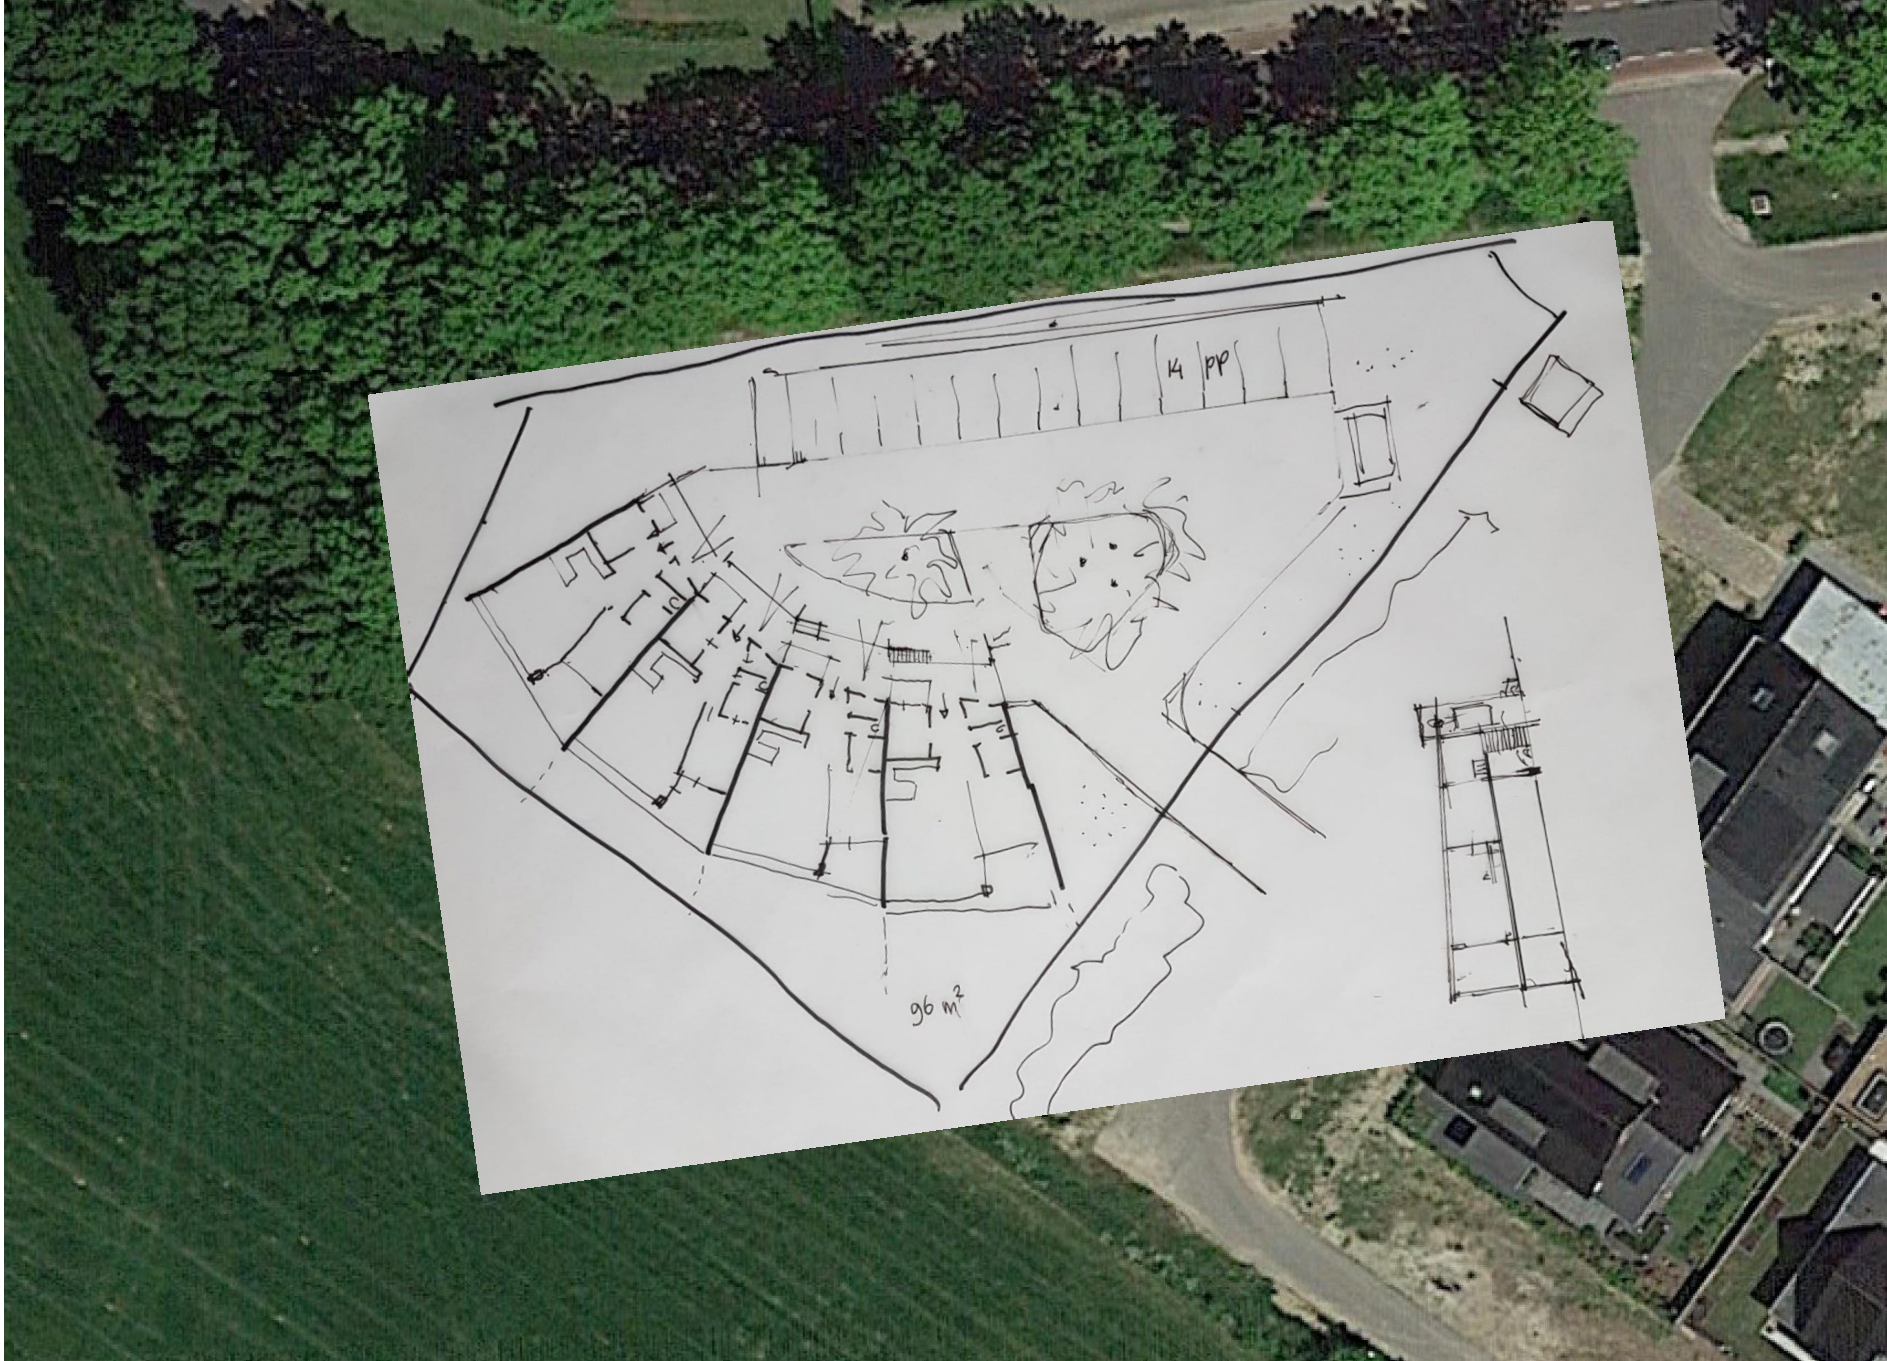

# TERWOLDE DORPSZICHT

DRIE TOTAAL VERSCHILLEN ORIËNTATIES

- WEILAND
- 3 VRIJSTAANDE WONINGEN
- N 792

WEINIG AANKNOPINGSPUNTEN

GELUID N 792

9 SENIOREN VS WONINGEN - GRONDGEBONDEN  
- COMPLEX

GOOT HOOGTE 5 (5,5) m.

8 à 90 m<sup>2</sup>  
1 à 112 m<sup>2</sup>  
G T 5 (5.5m)

14 PP

8 à 96 m<sup>2</sup>

BALKON

GOOT 5 (5.5m)