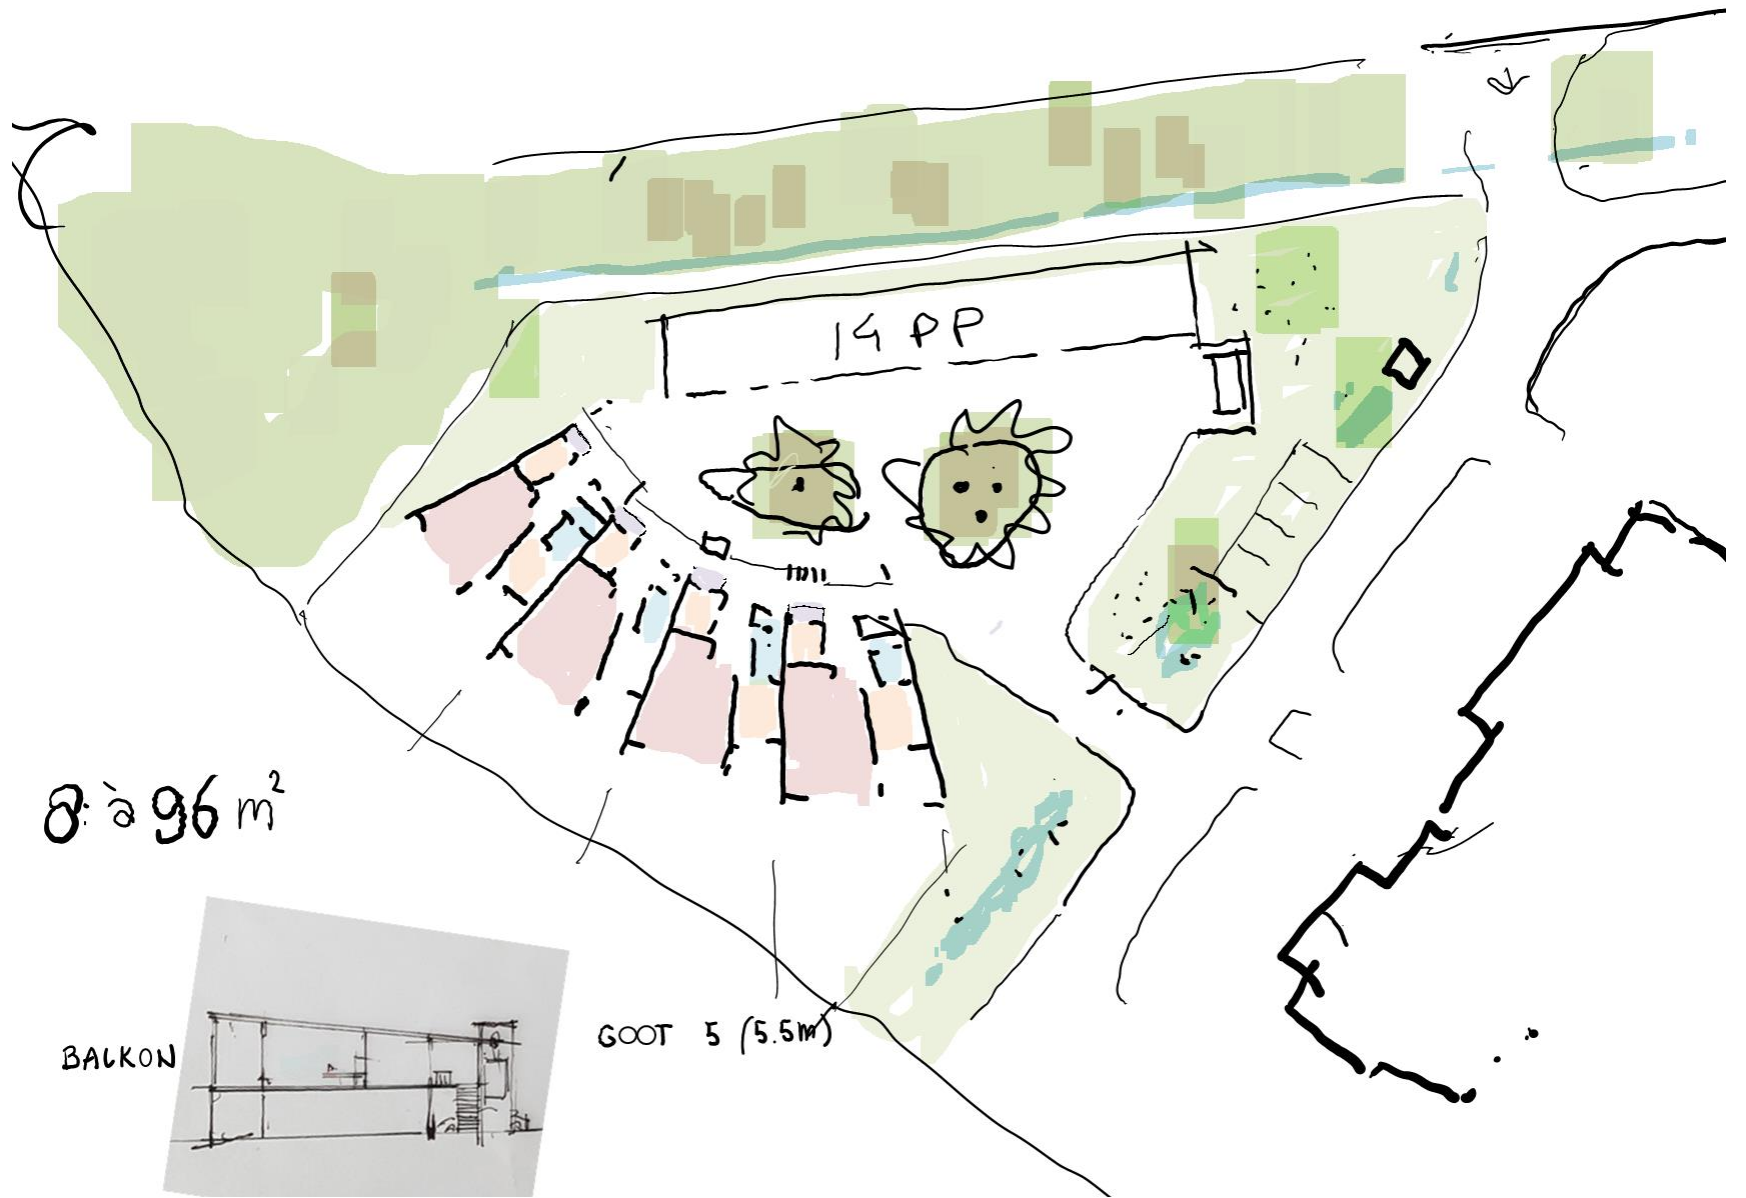

# TERWOLDE DORPSZICHT

DRIE TOTAAL VERSCHILLEN ORIËNTATIES

- WEILAND
- 3 VRIJSTAANDE WONINGEN
- N 792

WEINIG AANKNOPINGSPUNTEN

GELUID N 792

9 SENIOREN VS WONINGEN - GRONDGEBONDEN  
- COMPLEX

GOOT HOOGTE 5 (5,5) m.

8 à 90 m<sup>2</sup>  
1 à 112 m<sup>2</sup>  
G T 5 (5.5m)

14 PP

8 à 96 m<sup>2</sup>

BALKON

GOOT 5 (5.5m)