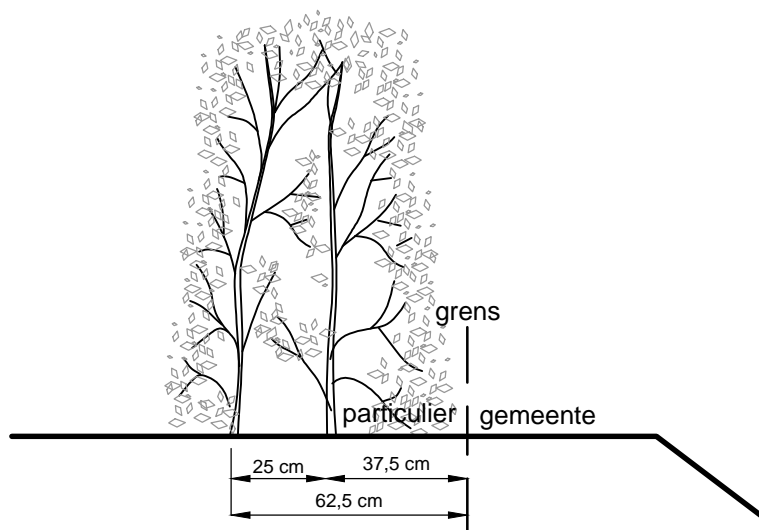

Dwarsprofiel zonder greppel

Dwarsprofiel met greppel

DE SCHAKER, TWELLO
Te planten hagen

H.W. Iordensweg 17
7391 KA Twello
T (0571) 279 911
F (0571) 274 385
www.voorst.nl

DEFINITIEF

get. : TH	dd: 03.03.2015	gez:	bestek nr:	Vakgroep: G & I
wijz. 1:	dd:	gez:	werk nr:	blad nr: van
wijz. 2:	dd:	gez:	formaat:	tek. nr:
wijz. 3:	dd:	gez:	A4	1:20 GV15-006